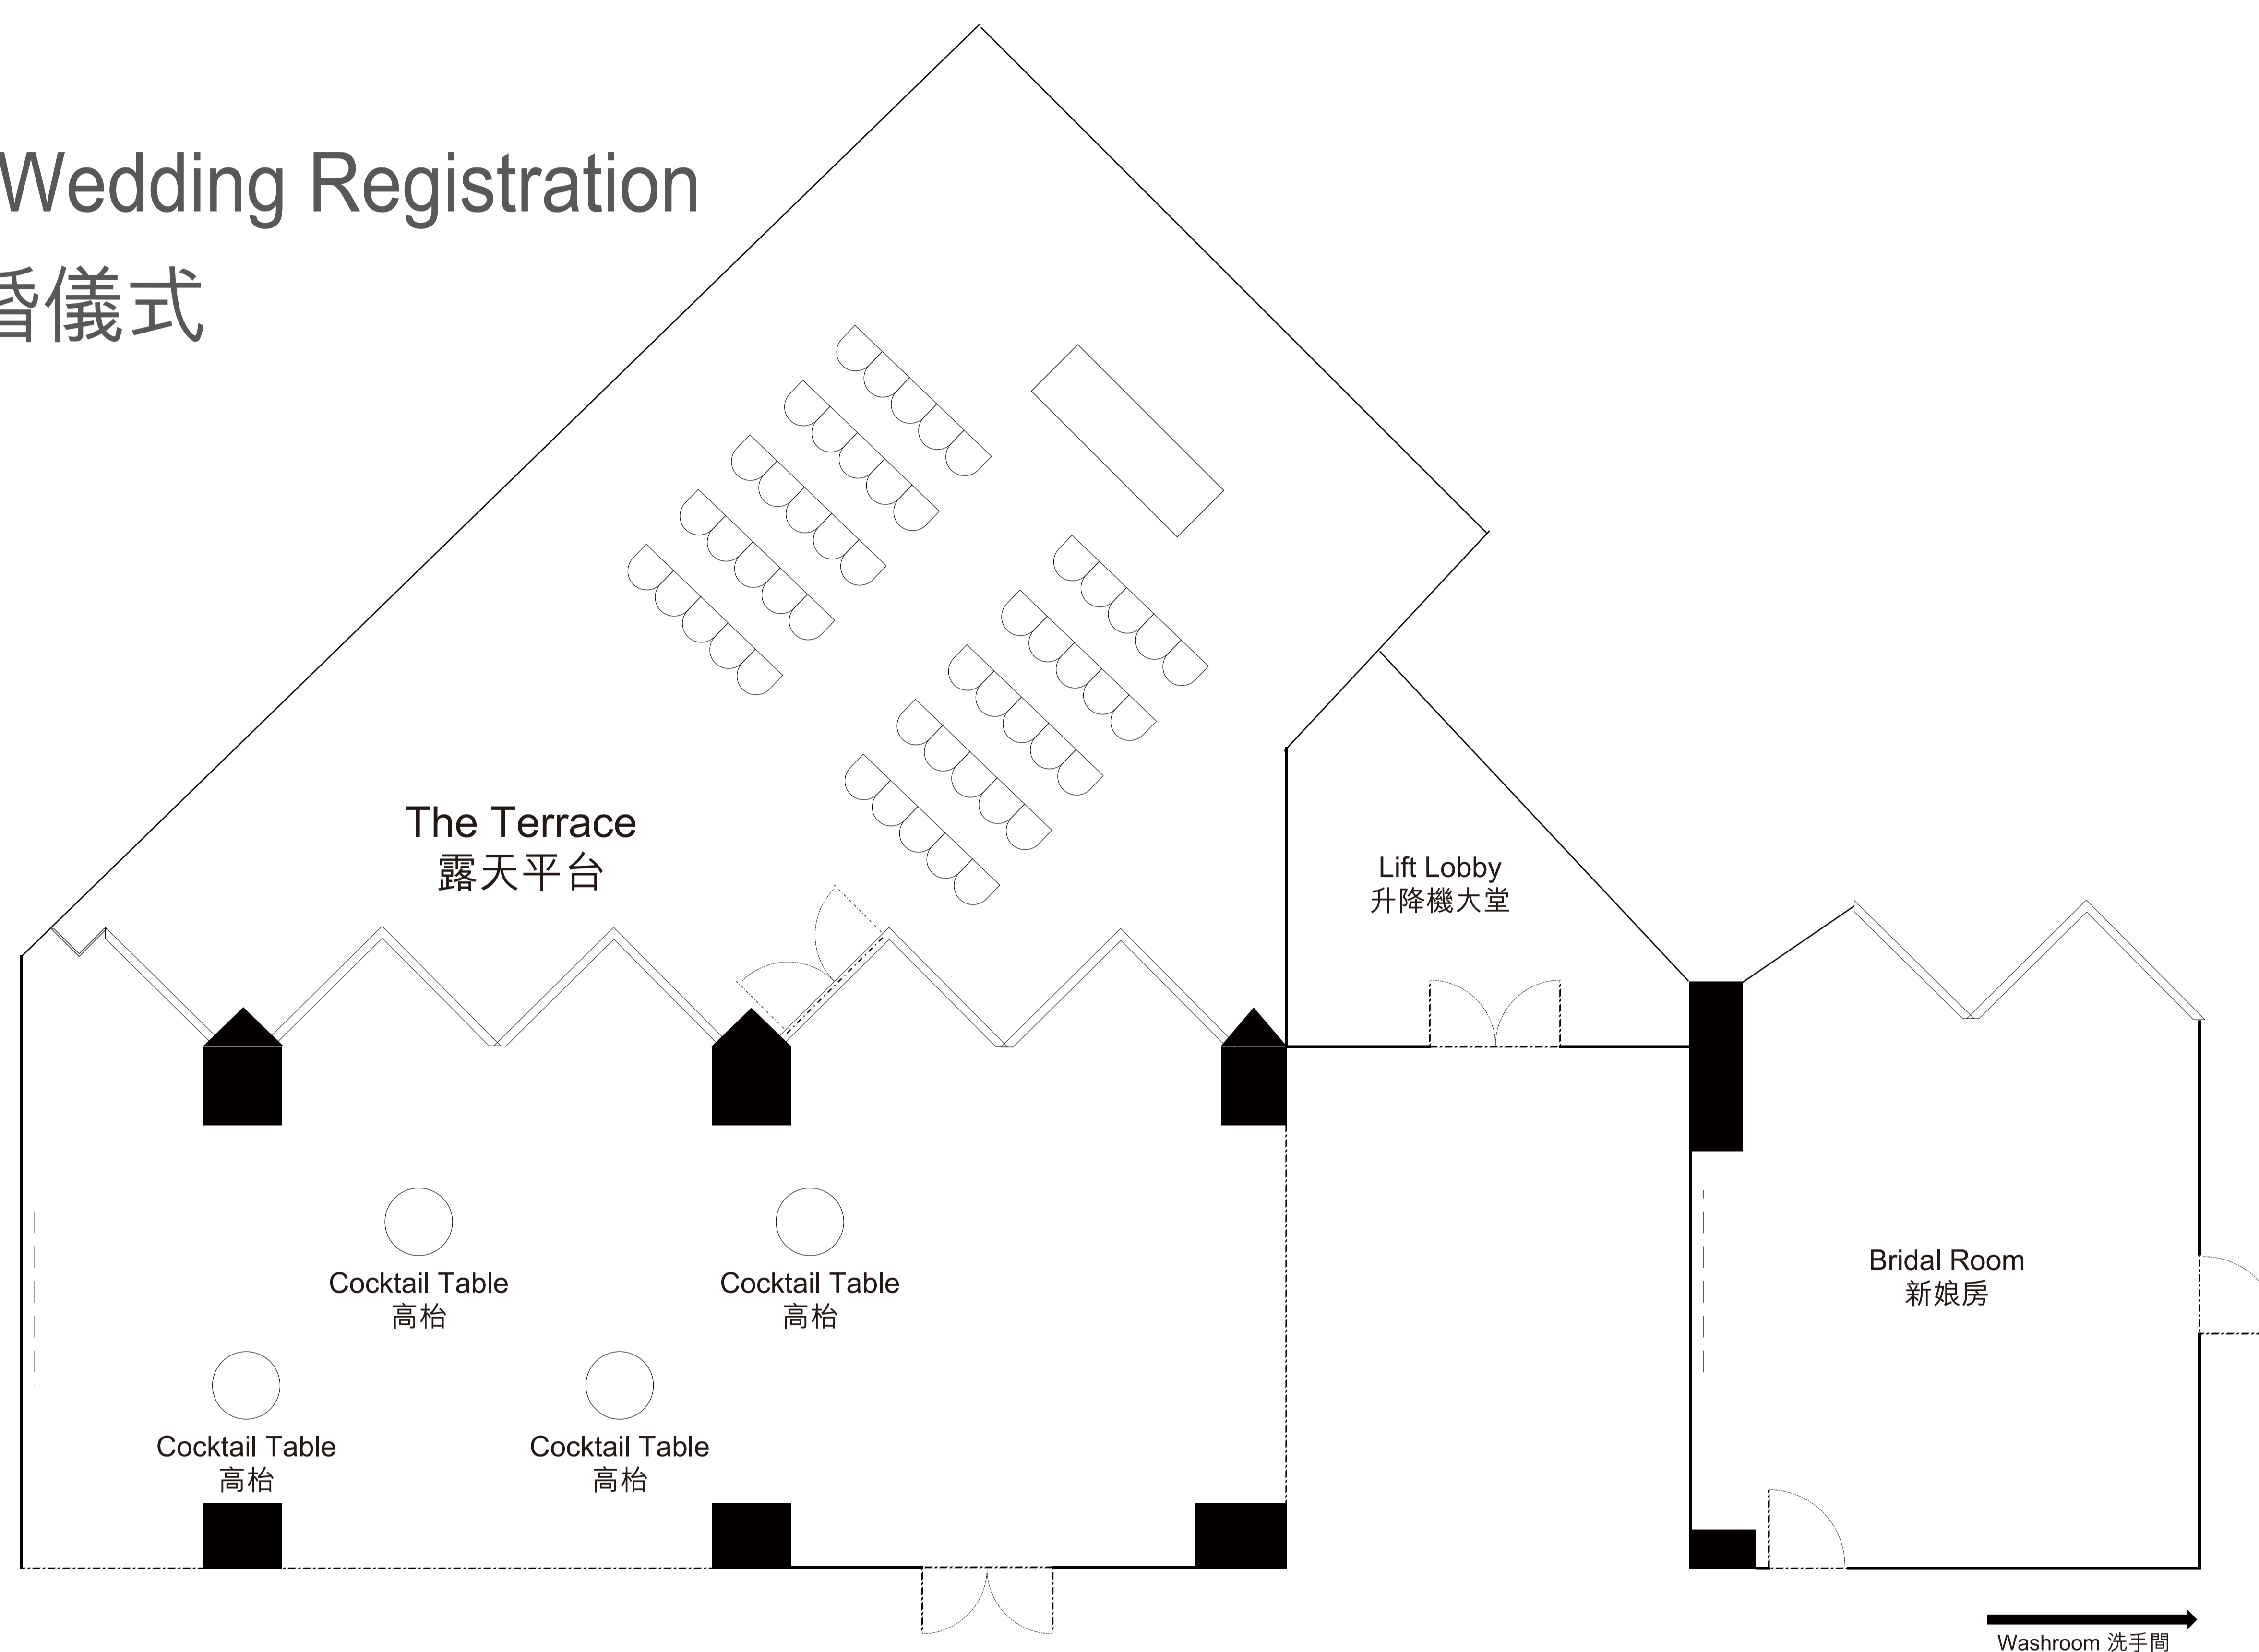

Outdoor Wedding Registration
戶外證婚儀式

The Size and Capacity of The Terrace 露天平台面積及容納人數

Floor Area 面積		Width 闊度		Length 長度		Capacity 容納人數	
sq. ft. 平方呎	sq. m. 平方米	ft. 呎	m. 米	ft. 呎	m. 米	Cocktail 雞尾酒會	Theatre 劇院式
1,076	100	28.5	8.6	47.9	14.6	80 guests 位	50 guests 位