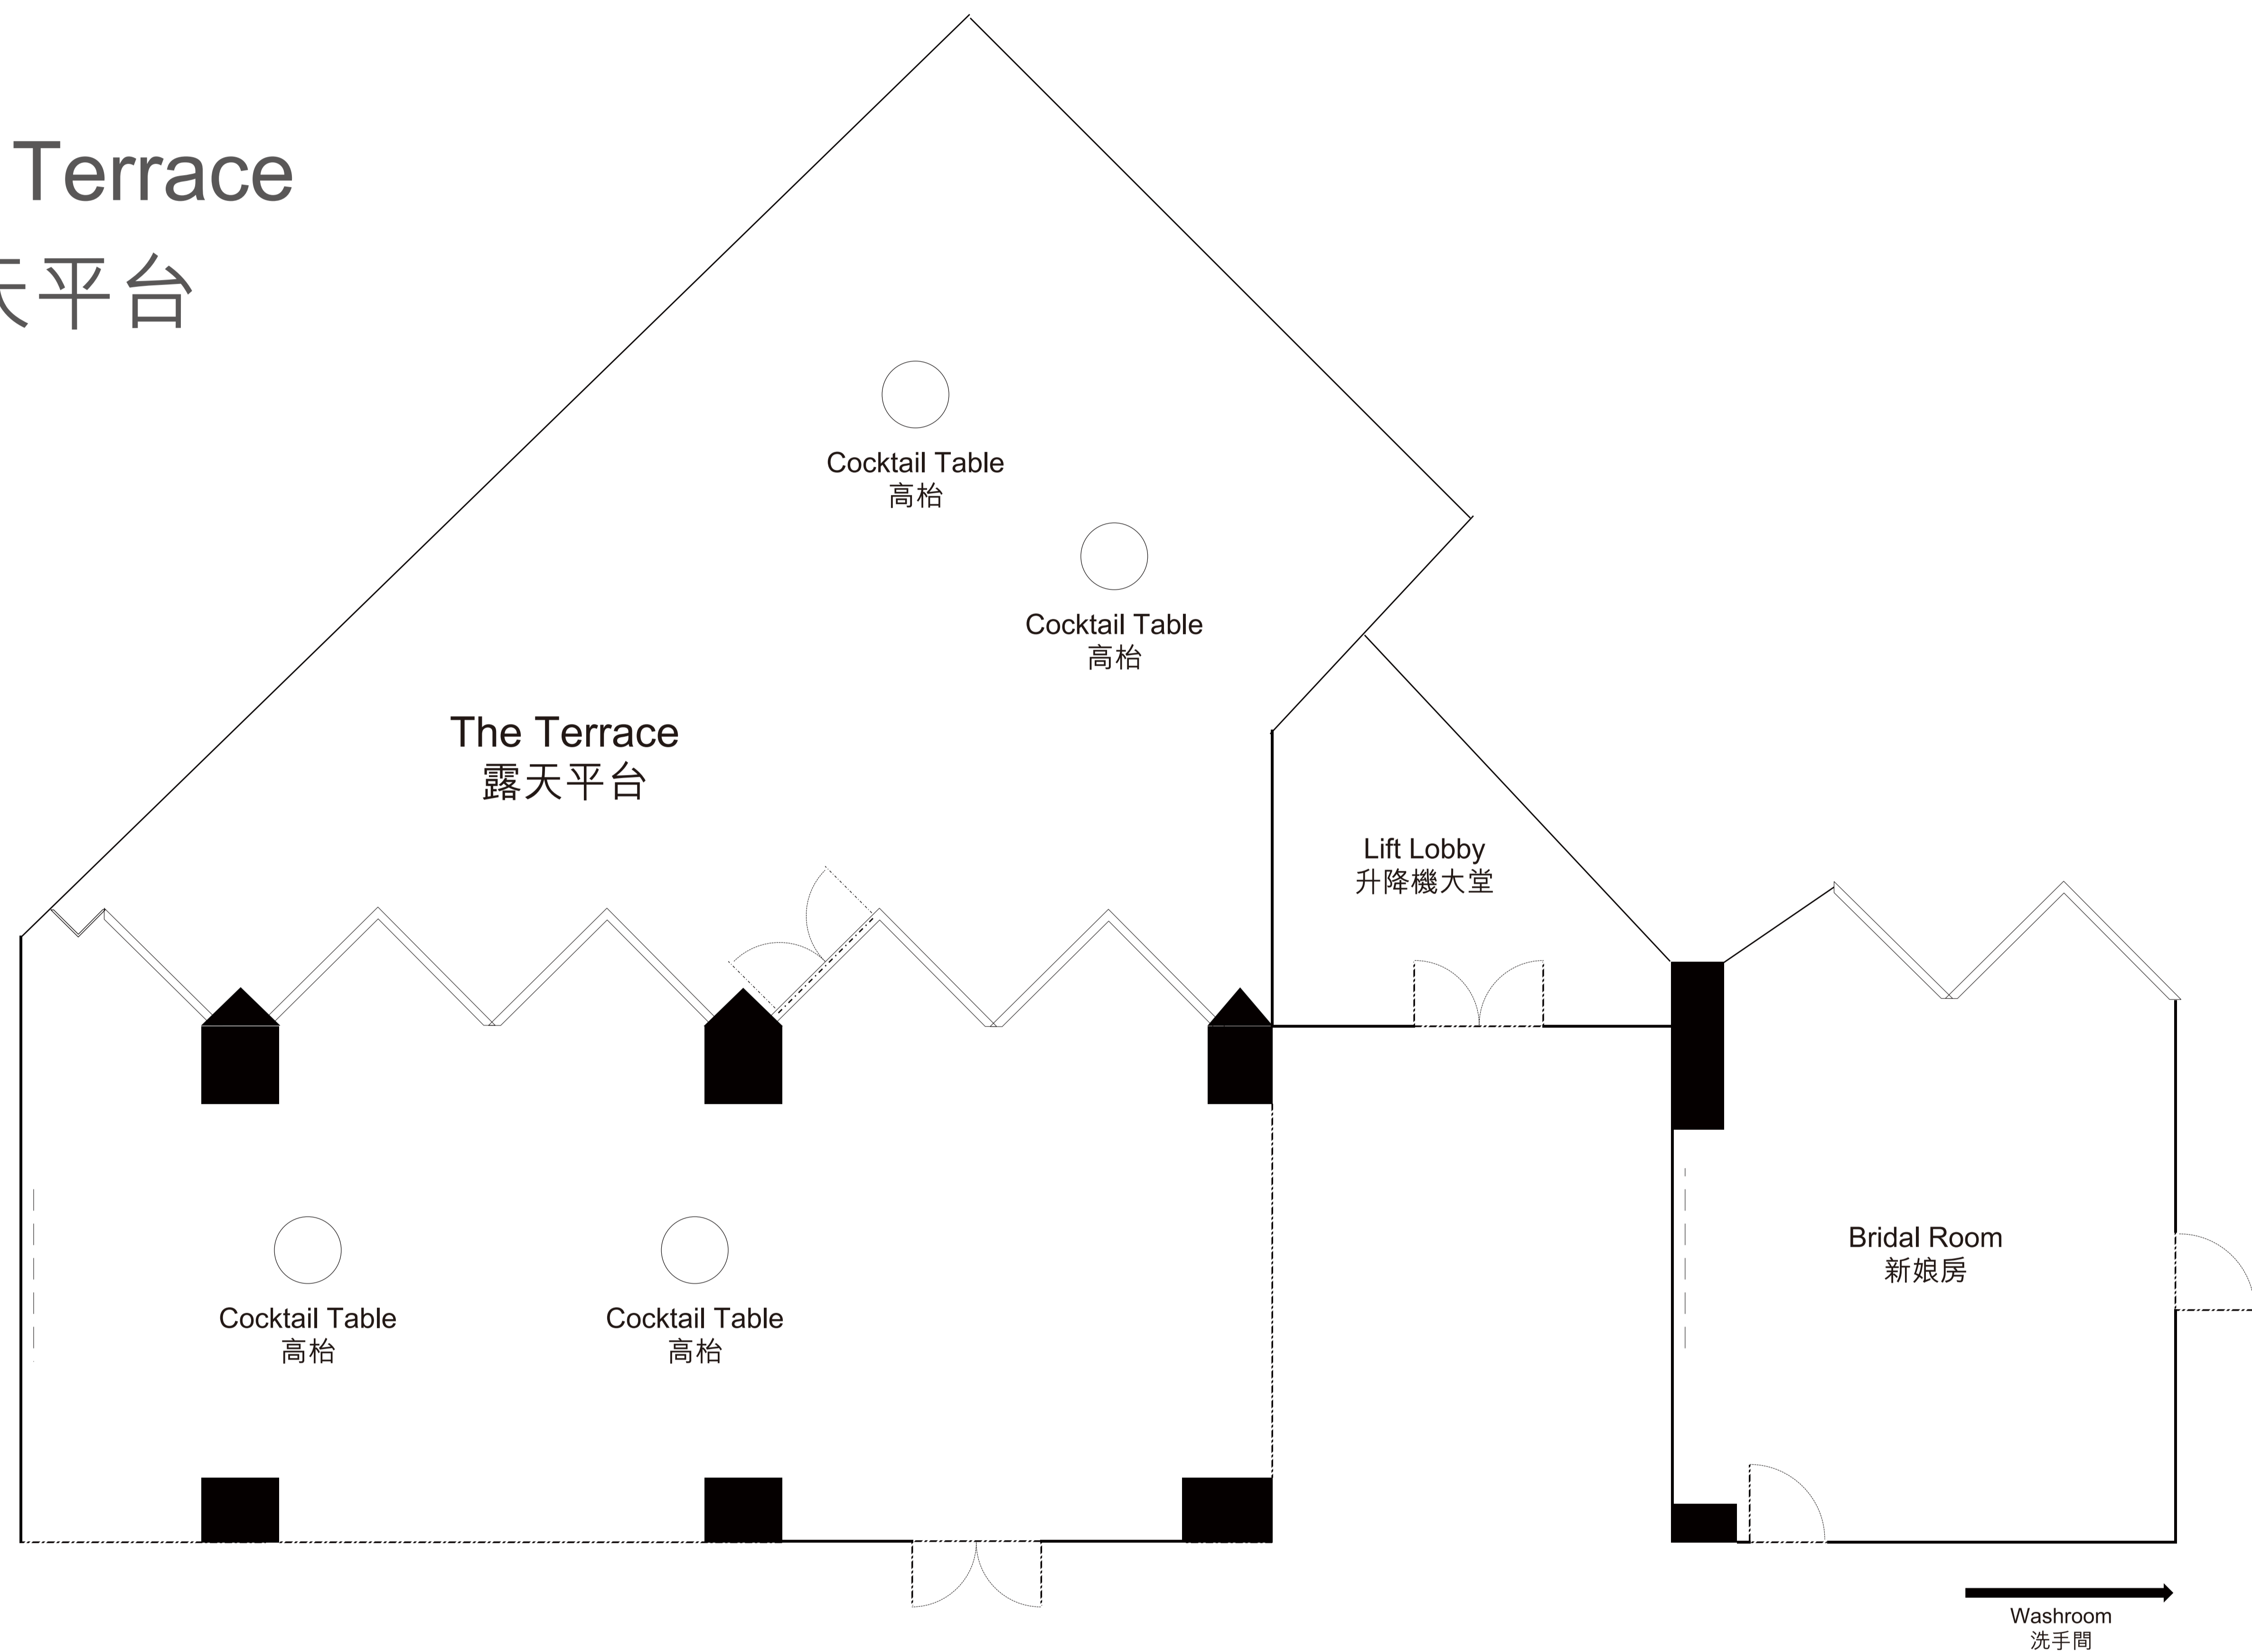

2/F The Terrace
二樓露天平台

The Size and Capacity of The Terrace 露天平台面積及容納人數

Floor Area 面積		Width 闊度		Length 長度		Capacity 容納人數
sq. ft. 平方呎	sq. m. 平方米	ft. 呎	m. 米	ft. 呎	m. 米	Cocktail 雞尾酒會
1,076	100	28.5	8.6	47.9	14.6	80 guests 位